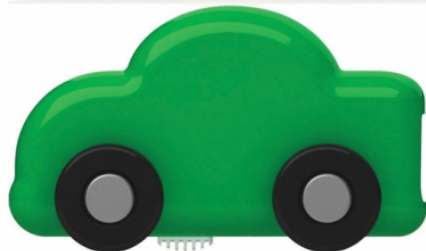

26 502 482

CLÉ USB PUBLICITAIRE CAR

Chaud devant ! Voici la clé USB publicitaire en forme de petite voiture très amusante. En plastique, elle vous fait bénéficier d'une surface de marquage avantageuse.

La clé télescopique sort du coffre de la voiture.

REF: DIS1093

Dimensions:

5,90 x 3,30 x 1.60 cm

Couleurs:

Différents coloris disponibles. Contactez-nous.

Matières:

Plastique

Quantité min: